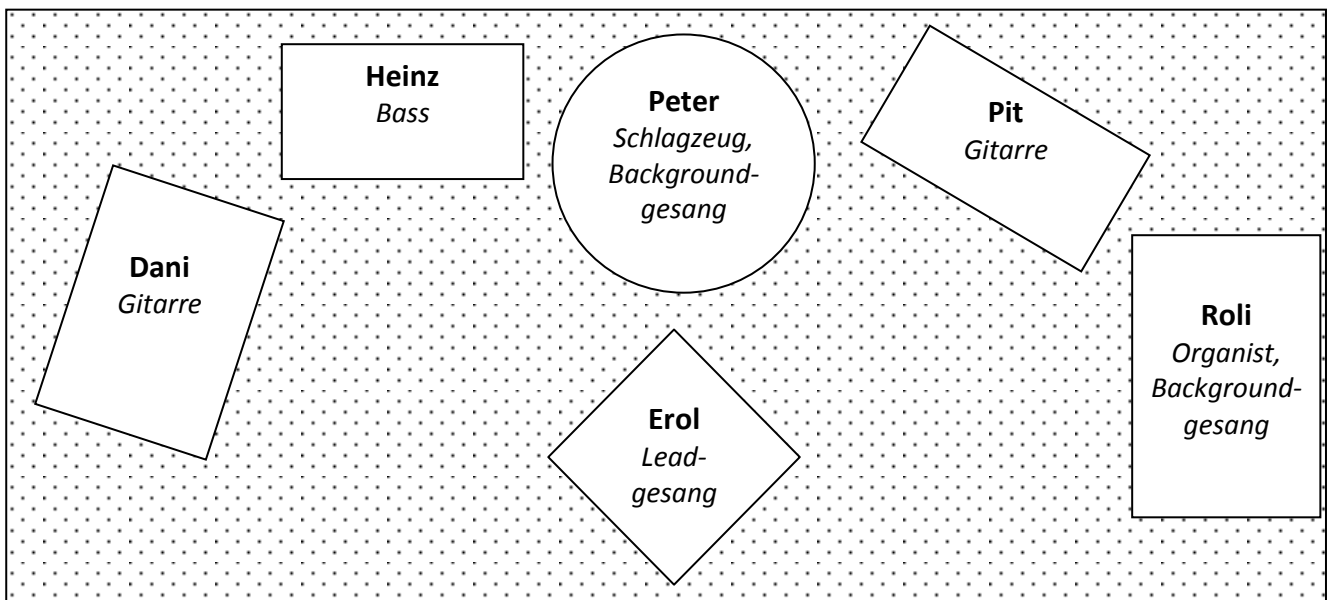

Bühnenplan & Monitoring

Musiker	Instrumente	Detailangaben	Benötigt Monitoring
Erol „Sax“ <i>Leadgesang</i>	<ul style="list-style-type: none"> • Leadgesang • Mundharmonika 	Besitzt eigenes In-Ear-Monitoring!	<ul style="list-style-type: none"> • Eigener Gesang • Elektr. & Akust. Gitarre
Roli <i>Organist</i>	<ul style="list-style-type: none"> • Hammond-Orgel • Keyboard • Backgroundgesang 	Hammond (2x XLR) Keyboard (2x XLR)	<ul style="list-style-type: none"> • Hammond & Keyboard • Eigener Gesang • Erol's Gesang • Elektr. & Akust. Gitarre
Heinz <i>Bass</i>	<ul style="list-style-type: none"> • Elektr. Bass 		<ul style="list-style-type: none"> • Erol's Gesang • Hammond & Keyboard • Elektr. & Akust. Gitarre
Peter „Noldi“ <i>Schlagzeug</i>	<ul style="list-style-type: none"> • Schlagzeug • Backgroundgesang 	Schlagzeug besteht aus: 1 Snare, 1 Hi-Hat, 1 Bass, 2 Toms, 1 Stand-Tom, div. Becken	<ul style="list-style-type: none"> • Eigener Gesang • Erol's Gesang • Elektr. & Akust. Gitarre
Dani <i>Gitarre</i>	<ul style="list-style-type: none"> • Elektr. Gitarre • Akust. Gitarre 		<ul style="list-style-type: none"> • Elektr. & Akust. Gitarre • Erol's Gesang • Hammond & Keyboard
Pit <i>Gitarre</i>	<ul style="list-style-type: none"> • Elektr. Gitarre • Akust. Gitarre (von Dani) 		<ul style="list-style-type: none"> • Elektr. & Akust. Gitarre • Erol's Gesang • Hammond & Keyboard